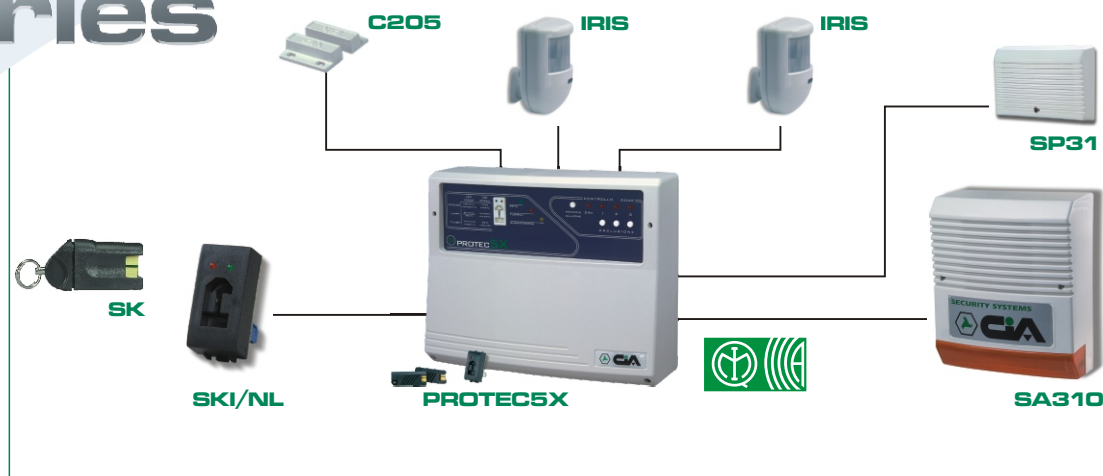

Il piacevole design, e l'ottimizzazione delle sue fasi di installazione grazie all'apertura completa del contenitore in ABS, rendono la Serie PROTEC la scelta giusta per realizzare un sistema antifurto all'interno di locali abitativi. La gamma si estende dalle tre zone di protezione, alle nove zone di protezione escludibili, e nel modello PROTEC5X, certificato IMG-Allarme, è già integrato il sistema di comando a chiave elettronica con funzionalità di parzializzazione impianto.

The cool design, and the optimized installation due to a totally openable ABS made cover; make the PROTEC Series the best choice to realize a burglary system inside or finhabited premises. The product range goes from three protection zones, to nine excludibles protection zones, and in the PROTEC5X model, certified by IMG-Allarme, is integrate, inside of it features, the electronic key command system with the partial system enabling function.

PROTEC cabled Series

PROTEC3 Centrale antifurto 2 zone + 24h 2 zones + 24h burglar central unit	PROTEC4 Centrale antifurto 3 zone + 24h 3 zones + 24h burglar central unit	PROTEC5X Centrale antifurto 3 zone + 24h IMQ con chiave elettronica IMQ 3 zones + 24h burglar central unit with electronic key	PROTEC9 Centrale antifurto 8 zone + 24h 8 zones + 24h burglar central unit
---	---	---	---