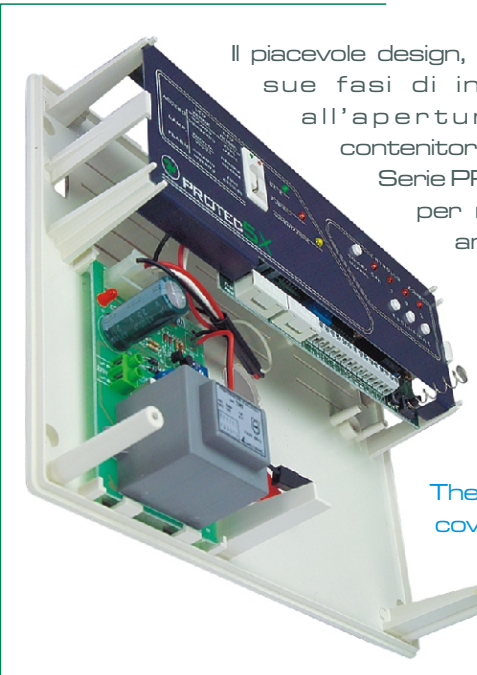

Il piacevole design, e l'ottimizzazione delle sue fasi di installazione grazie all'apertura completa del contenitore in ABS, rendono la Serie PROTEC la scelta giusta per realizzare un sistema antifurto all'interno di locali abitativi. La gamma si estende dalle tre zone di protezione, alle nove zone di protezione escludibili, e nel modello PROTEC5X, certificato IMG-Allarme, è già integrato il sistema di comando a chiave elettronica con funzionalità di parzializzazione impianto.