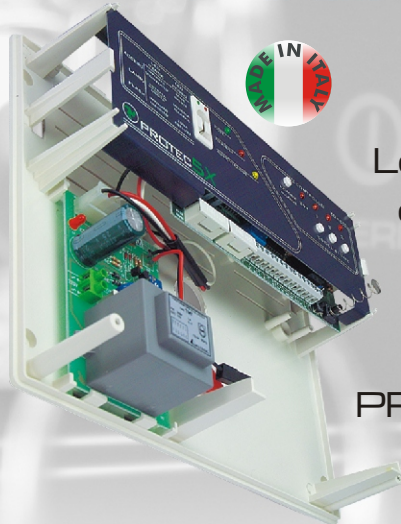

Série PROTEC cablée

Les produits de la série Protec représentent une excellent choix pour la protection soit des habitations soit des locaux commerciaux. En fait cette série prévoit plusieurs possibilités d'installation: à partir d'une protection de trois zones jusqu'à 9 zones. La PROTEC5X certifiées IMQ est dotée du système de commande par clé électronique avec possibilité de fragmenter l'installation antivol.

PROTEC3
Centrale antivol 2 zones + 24h

PROTEC4
Centrale antivol 3 zones + 24h

PROTEC5X
Centrale antivol 3 zones + 24h
IMQ avec clé électronique

PROTEC9
Centrale antivol 8 zones + 24h

Zones de protection immédiates	1	2	2	7
Protection zones retardées			1	
Zones de protection anti-sabotage 24h			1	
Tension nominale d'alimentation	230Vca ±10% 50Hz			
Tension nominale en sortie services	13Vdc ±5%			
Consommation normale	50mA	40mA		
Consommation maximale de la central	35mA			
Courant maximale à distribuer par l'alimentateur	0,7A (AL1)	1A (AL5)		
Batterie en tampon	12V 7Ah			
Fusible sur l'enroulement primaire du transformateur	250mA - F			
Fusible sur l'enroulement secondaire du transformateur	2A - F			
Fusible sortie charge services	1A - F			
Fusible sortie sirenes	3A - F			
Boite extérieur	ABS			
Largeur	280mm			
Hauteur	230mm			
Profondeur	96mm			

Série DIN module AlaDIN

Accessoires

SA310
Sirene auto-alimentée avec clignoteur - IMQ

SA310S
Sirene auto-alimentée avec clignoteur - IMQ

SP31
Sirene électronique piezoélectrique certifiée IMQ

IRIS
Detecteur à infrarouges passifs - IMQ