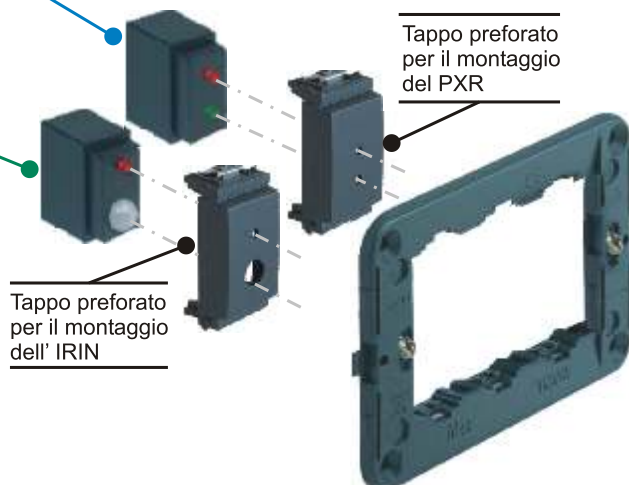

Il nuovo sistema di comando PX a chiave elettronica di prossimità sostituisce la obsoleta chiave elettronica "a contatti" con una nuova tecnologia dove, l'assenza di contatti soggetti ad usura rappresenta una valida innovazione nel controllo di sistemi di sicurezza o di sistemi di automazione, garantendo sicurezza, affidabilità, lunga durata e una valida soluzione nelle applicazioni di uso intensivo. Disponibile in versione 12Vcc o 24Vca.

PXR

Lettoie per chiave di prossimità

IRIN

Rivelatore ad infrarossi passivi da incasso

Il nuovo rivelatore ad infrarossi passivi ad incasso consente di sorvegliare un ambiente, nella massima discrezione.

- Compensazione automatica della sensibilità in funzione dei cambiamenti di temperatura.
- Può essere installato all'interno di qualsiasi tappo di chiusura per apparecchi ad incasso, di qualsiasi marca e modello, tramite i nostri tappi preforati (sotto elencati).
- Ottica con lente di FRESNEL.
- Sensore piroelettrico a doppio elemento schermato.
- LED di segnalazione allarme.
- Elevata immunità a RF..... 30Vm
- Tensione nominale di alimentazione..... 13Vcc±5%
- Assorbimento normale/massimo..... 6mA/16mA
- Fasci della lente..... 6
- Livelli della lente..... 1
- Angolo di copertura..... 95°
- Copertura..... max. 5mt

TUTTI I TAPPI RIESCONO COL BUCO.

MAGIC

MÀTIX

Living Inter.

idea

PLANA

bticino

bticino