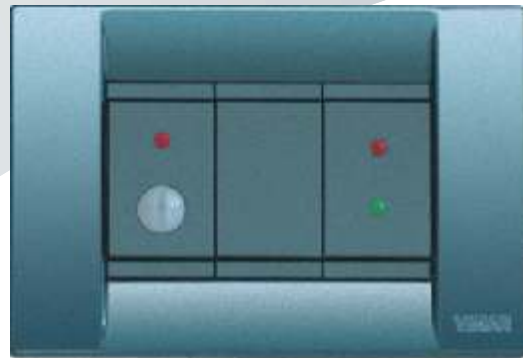

Il nuovo sistema di comando PX a chiave elettronica di prossimità sostituisce la obsoleta chiave elettronica "a contatti" con una nuova tecnologia dove, l'assenza di contatti soggetti ad usura rappresenta una valida innovazione nel controllo di sistemi di sicurezza o di sistemi di automazione, garantendo sicurezza, affidabilità, lunga durata e una valida soluzione nelle applicazioni di uso intensivo. Disponibile in versione 12Vcc o 24Vca.

PXR

Lettoie per chiave di prossimità

IRIN

Rivelatore ad infrarossi passivi da incasso

Il nuovo rivelatore ad infrarossi passivi ad incasso consente di sorvegliare un ambiente, nella massima discrezione.

- Compensazione automatica della sensibilità in funzione dei cambiamenti di temperatura.
- Può essere installato all'interno di qualsiasi tappo di chiusura per apparecchi ad incasso, di qualsiasi marca e modello, tramite i nostri tappi preforati (sotto elencati).
- Ottica con lente di FRESNEL.
- Sensore piroelettrico a doppio elemento schermato.
- LED di segnalazione allarme.
- Elevata immunità a RF..... 30Vm
- Tensione nominale di alimentazione..... 13Vcc±5%
- Assorbimento normale/massimo..... 6mA/16mA
- Fasci della lente..... 6
- Livelli della lente..... 1
- Angolo di copertura..... 95°
- Copertura..... max. 5mt

TUTTI I TAPPI RIESCONO COL BUCO.

MAGIC

MÀTIX

Living Inter.

idea

PLANA

bticino

bticino